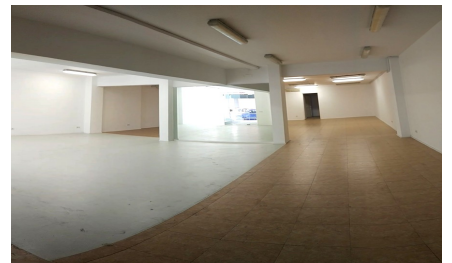

Ref. LOCAL PRAT 99

**LOCAL COMERCIAL EN ALQUILER EN EL PRAT DE
LLOBREGAT**

CASCO ANTIGUO

240m2

0

1

1.100 €