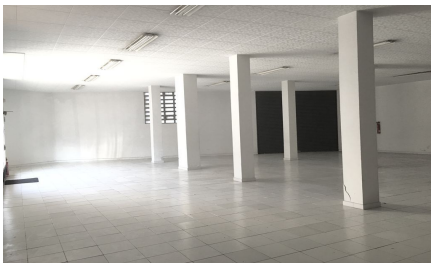

Ref. PRAT 255

LOCAL COMERCIAL EN ALQUILER EN EL PRAT DE LLOBREGAT

325m2

0

2

1.100 €